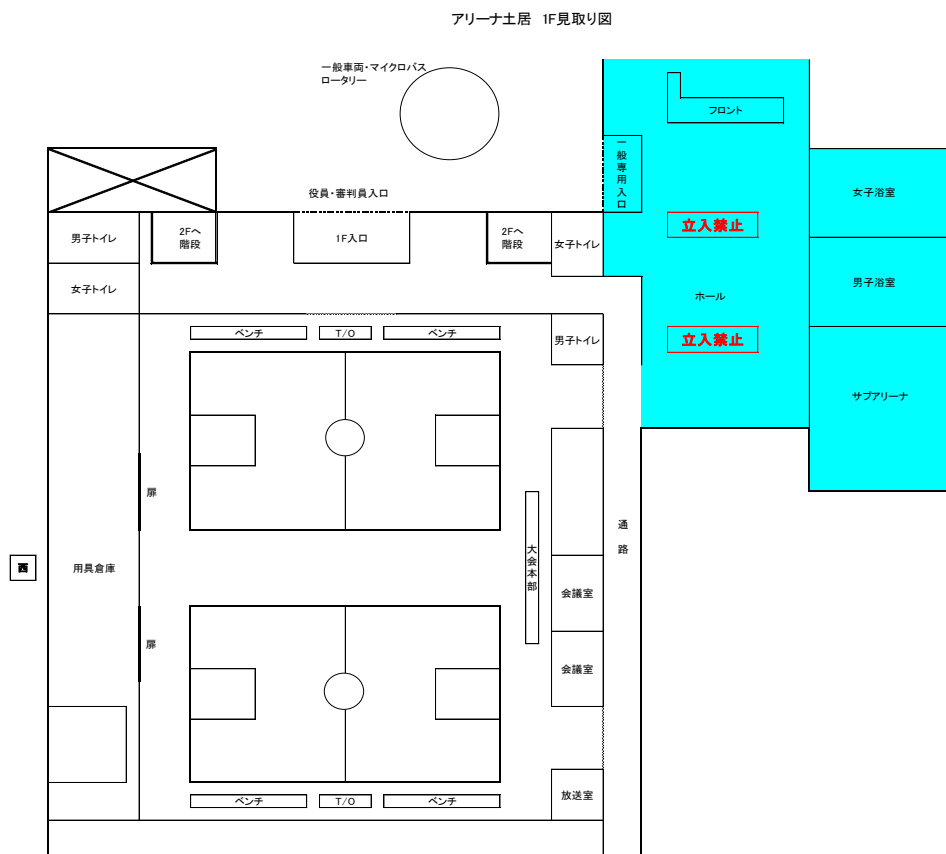

土居総合体育館(アリーナ土居)使用上の注意事項

- 1・選手、保護者は外階段より2階出入り口を利用して下さい。
(役員、審判員は1階出入り口利用可能です。)
- 2・貴重品は各チームの責任において管理して下さい。
- 3・下履きはナイロン袋を用意して各チームで管理して下さい。
- 4・温泉施設と併設になっています。下記立ち入り禁止区域には入らないように徹底して下さい。

- 5・観客席以外では飲食をしないで下さい。
- 6・弁当等のゴミは必ず持ち帰るようにして下さい。
- 7・電気ポットは使用しないで下さい。
- 8・ロビーでのボールの使用は禁止です。
- 9・タバコは喫煙場所(1階玄関出て左側)をお願いします。
喫煙場所は下履きです。靴を履き替えて下さい。
- 10・車は下記駐車場以外に止めないでください。

アリーナ土居駐車場は温泉施設と併用施設となっています。温泉施設ご利用のお客様にご配慮いただき大会に参加の皆様には大変ご迷惑をお掛けいたしますが、**河川敷駐車場**に駐車していただきますようご協力よろしくお願いいたします。