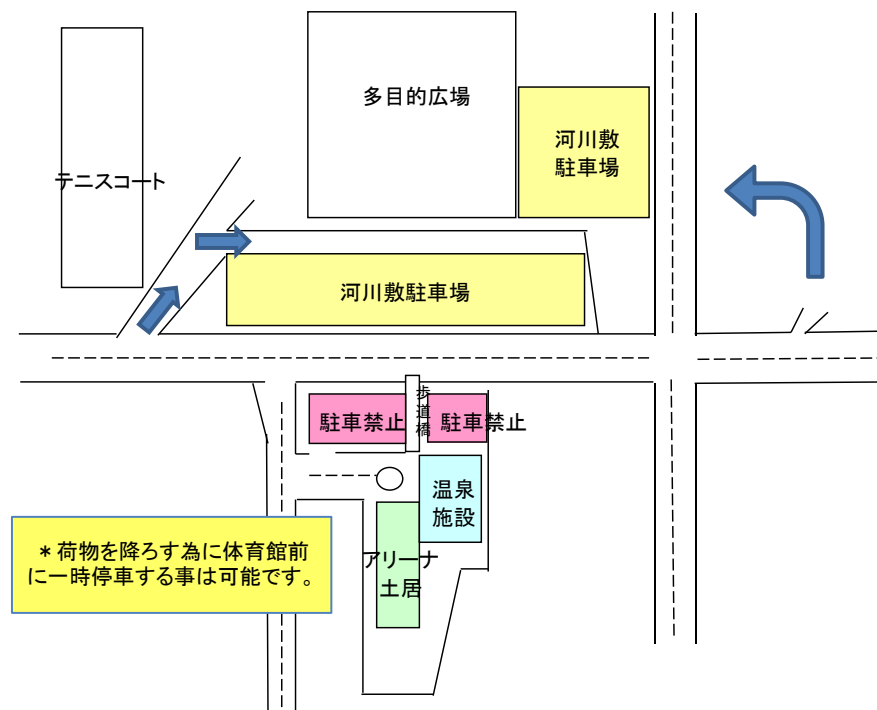

土居総合体育館(アリーナ土居)使用上の注意事項

- 1・選手、保護者は外階段より2階出入り口を利用して下さい。
(役員、審判員は1階出入り口利用可能です。)
- 2・貴重品は各チームの責任において管理して下さい。
- 3・下履きはナイロン袋を用意して各チームで管理して下さい。
- 4・温泉施設と併設になっています。下記立ち入り禁止区域には入らないように徹底して下さい。

- 5・観客席以外では飲食をしないで下さい。
- 6・弁当等のゴミは必ず持ち帰るようにして下さい。
- 7・電気ポットは使用しないで下さい。
- 8・ロビーでのボールの使用は禁止です。
- 9・タバコは喫煙場所(1階玄関出て左側)をお願いします。
喫煙場所は下履きです。靴を履き替えて下さい。
- 10・車は下記駐車場以外に止めないでください。

アリーナ土居駐車場は温泉施設と併用施設となっています。温泉施設ご利用のお客様にご配慮いただき大会に参加の皆様には大変ご迷惑をお掛けいたしますが、**河川敷駐車場**に駐車していただきますようご協力よろしくお願いいたします。