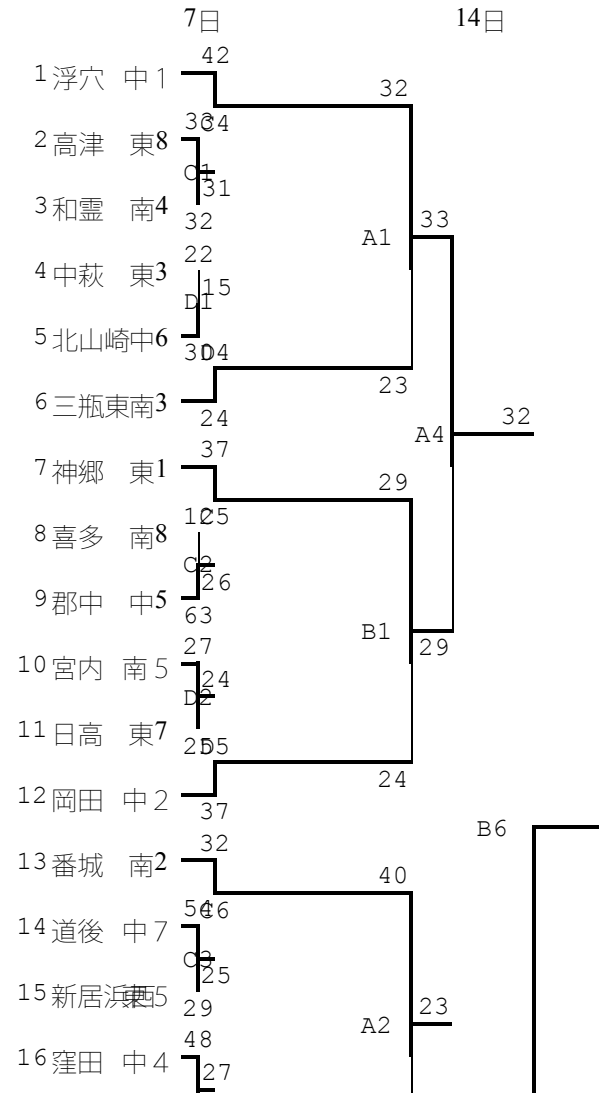

# スポレク祭 2004 組合せ

A・Bコート ツインドーム重信

C・Dコート 東予市民体育館

## 男子の部

試合時間

1 10:00

## 女子の部

2 11:10  
 3 12:20  
 4 13:30  
 5 14:40  
 6 15:50