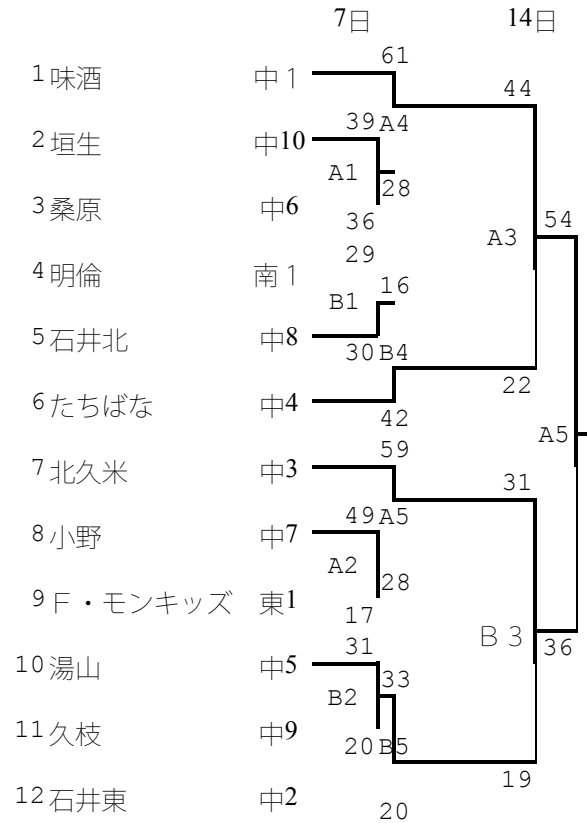

# スポレク祭 2004 組合せ

A・Bコート ツインドーム重信

C・Dコート 東予市民体育館

## 男子の部

試合時間

1 10:00

## 女子の部

2 11:10  
 3 12:20  
 4 13:30  
 5 14:40  
 6 15:50