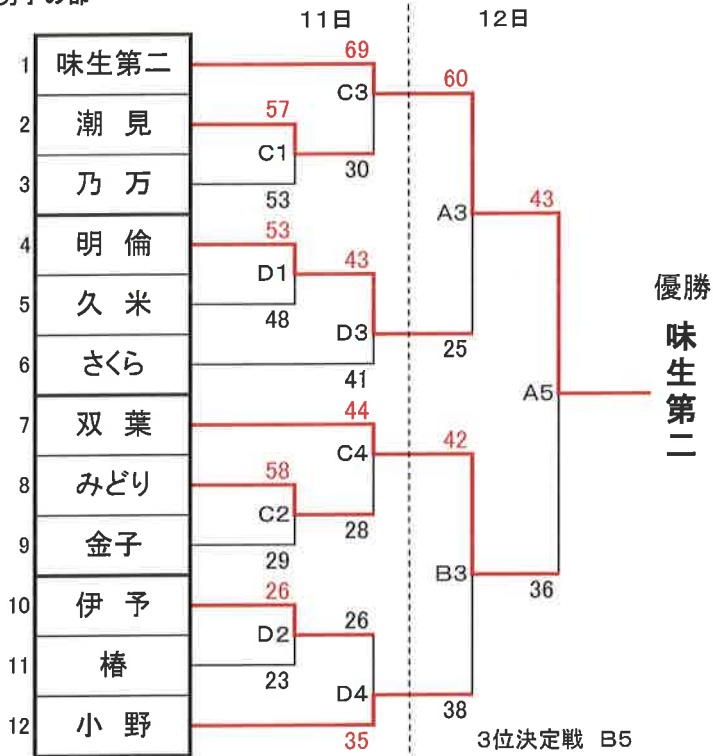

スポレク祭 2017 結果

A・Bコート ツインドーム重信
C・Dコート 青少年センター

男子の部

試合時間

	11日	11日	12日
	A・B	C・D	
第1試合	9:15	10:15	9:00
第2試合	10:15	11:20	10:05
第3試合	11:15	12:25	11:10
第4試合	12:15	13:30	12:15
第5試合	13:15		13:20
第6試合	14:15		14:25
第7試合	15:15		
第8試合	16:15		

女子の部

11月11日(土) ツインドーム重信

時刻	Aコート		時刻	Bコート			
1 9:15 女	桜井 22	$\left\{ \begin{array}{l} 6-7 \\ 3-12 \\ 6-5 \\ 7-6 \end{array} \right\}$	30 味生	1 9:15 女	潮見 52	$\left\{ \begin{array}{l} 17-2 \\ 15-2 \\ 10-4 \\ 10-8 \end{array} \right\}$	16 宇和
2 10:15 女	C-friends 25	$\left\{ \begin{array}{l} 11-14 \\ 2-10 \\ 9-8 \\ 3-19 \end{array} \right\}$	51 三瓶	2 10:15 女	伊方 30	$\left\{ \begin{array}{l} 9-14 \\ 6-15 \\ 4-11 \\ 11-14 \end{array} \right\}$	54 乃万
3 11:15 女	大町 51	$\left\{ \begin{array}{l} 14-6 \\ 10-12 \\ 19-2 \\ 8-5 \end{array} \right\}$	25 和霊	3 11:15 女	北伊予 14	$\left\{ \begin{array}{l} 0-6 \\ 9-7 \\ 5-15 \\ 0-8 \end{array} \right\}$	36 高津
4 12:15 女	宮内 45	$\left\{ \begin{array}{l} 8-13 \\ 10-15 \\ 14-16 \\ 13-11 \end{array} \right\}$	55 神郷	4 12:15 女	喜多 10	$\left\{ \begin{array}{l} 6-17 \\ 4-13 \\ \quad-12 \\ \quad-16 \end{array} \right\}$	58 粟井
5 13:15 女	明城 66	$\left\{ \begin{array}{l} 16-7 \\ 18-8 \\ 22-4 \\ 10-12 \end{array} \right\}$	A1勝者 31 味生	5 13:15 女	潮見 40	$\left\{ \begin{array}{l} 12-6 \\ 11-8 \\ 11-7 \\ 6-7 \end{array} \right\}$	B1勝者 28 中萩
6 14:15 女	味酒 43	$\left\{ \begin{array}{l} 2-10 \\ 15-6 \\ 14-6 \\ 12-2 \end{array} \right\}$	A2勝者 24 三瓶	5 14:15 女	乃万 13	$\left\{ \begin{array}{l} 0-21 \\ 5-4 \\ 2-9 \\ 6-11 \end{array} \right\}$	B2勝者 45 石井
7 15:15 女	和気 68	$\left\{ \begin{array}{l} 23-6 \\ 27-0 \\ 16-16 \\ 2-8 \end{array} \right\}$	A3勝者 30 大町	7 15:15 女	高津 44	$\left\{ \begin{array}{l} 7-13 \\ 14-10 \\ 6-14 \\ 17-12 \end{array} \right\}$	B3勝者 49 愛南
8 16:15 女	北吉井 68	$\left\{ \begin{array}{l} 14-7 \\ 20-2 \\ 18-11 \\ 16-8 \end{array} \right\}$	A4勝者 28 神郷	8 16:15 女	粟井 44	$\left\{ \begin{array}{l} 2-14 \\ 16-11 \\ 13-8 \\ 13-8 \end{array} \right\}$	B4勝者 41 船木