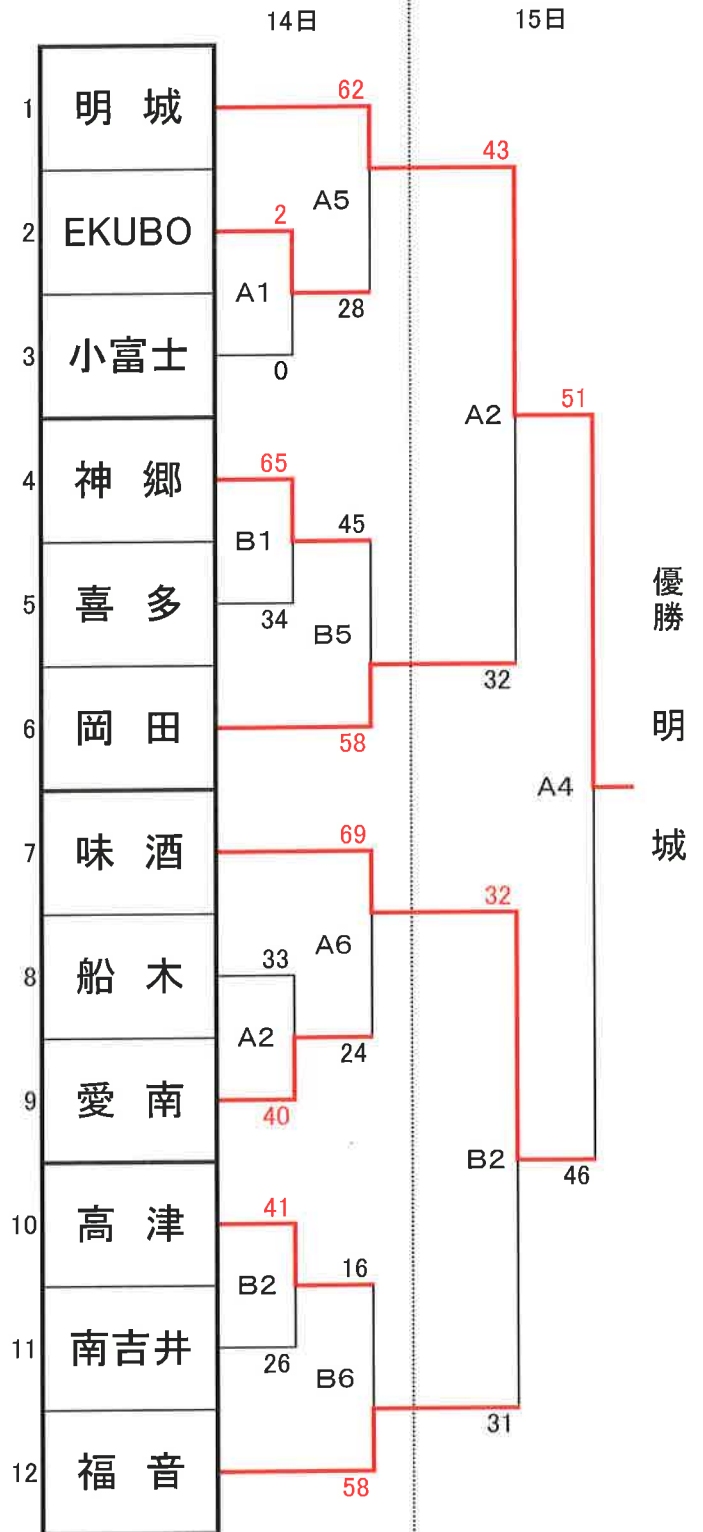

第48回全国ミニバスケットボール大会愛媛県大会 結果

平成29年1月14(土)・15日(日) 今治中央体育館
 ○開場:午前9時 ○試合開始:午前10時

男子の部

女子の部

試合時間

	14日	15日
1	10:00	10:00
2	11:05	11:05
3	12:10	12:10
4	13:15	13:15
5	14:35	
6	15:40	

1月14日(土)

時刻	Aコート				時刻	Bコート																					
1 10:00 女	EKUBO	2	<table border="1"> <tr><td> </td><td> </td></tr> <tr><td> </td><td> </td></tr> <tr><td> </td><td> </td></tr> <tr><td> </td><td> </td></tr> </table>									0	小富士	1 10:00 女	神郷	65	<table border="1"> <tr><td>21</td><td>10</td></tr> <tr><td>17</td><td>8</td></tr> <tr><td>15</td><td>10</td></tr> <tr><td>12</td><td>6</td></tr> </table>	21	10	17	8	15	10	12	6	34	喜多
21	10																										
17	8																										
15	10																										
12	6																										
2 11:05 女	船木	33	<table border="1"> <tr><td>10</td><td>10</td></tr> <tr><td>8</td><td>8</td></tr> <tr><td>9</td><td>16</td></tr> <tr><td>6</td><td>6</td></tr> </table>	10	10	8	8	9	16	6	6	40	愛南	2 11:05 女	高津	41	<table border="1"> <tr><td>4</td><td>9</td></tr> <tr><td>15</td><td>8</td></tr> <tr><td>7</td><td>6</td></tr> <tr><td>15</td><td>3</td></tr> </table>	4	9	15	8	7	6	15	3	26	南吉井
10	10																										
8	8																										
9	16																										
6	6																										
4	9																										
15	8																										
7	6																										
15	3																										
3 12:10 男	久米	55	<table border="1"> <tr><td>14</td><td>4</td></tr> <tr><td>12</td><td>4</td></tr> <tr><td>13</td><td>3</td></tr> <tr><td>16</td><td>4</td></tr> </table>	14	4	12	4	13	3	16	4	15	味生第二	3 12:10 男	金子	15	<table border="1"> <tr><td>0</td><td>6</td></tr> <tr><td>4</td><td>8</td></tr> <tr><td>9</td><td>14</td></tr> <tr><td>2</td><td>10</td></tr> </table>	0	6	4	8	9	14	2	10	38	椿
14	4																										
12	4																										
13	3																										
16	4																										
0	6																										
4	8																										
9	14																										
2	10																										
4 13:15 男	みどり	35	<table border="1"> <tr><td>8</td><td>8</td></tr> <tr><td>13</td><td>5</td></tr> <tr><td>8</td><td>11</td></tr> <tr><td>6</td><td>14</td></tr> </table>	8	8	13	5	8	11	6	14	38	麻生	4 13:15 男	道後	32	<table border="1"> <tr><td>4</td><td>10</td></tr> <tr><td>6</td><td>10</td></tr> <tr><td>12</td><td>8</td></tr> <tr><td>10</td><td>8</td></tr> </table>	4	10	6	10	12	8	10	8	36	明倫
8	8																										
13	5																										
8	11																										
6	14																										
4	10																										
6	10																										
12	8																										
10	8																										
5 14:35 女	明城	62	<table border="1"> <tr><td>12</td><td>12</td></tr> <tr><td>24</td><td>2</td></tr> <tr><td>12</td><td>5</td></tr> <tr><td>14</td><td>9</td></tr> </table>	12	12	24	2	12	5	14	9	28	A1勝者 EKUBO	5 14:35 女	神郷	45	<table border="1"> <tr><td>9</td><td>16</td></tr> <tr><td>9</td><td>12</td></tr> <tr><td>9</td><td>18</td></tr> <tr><td>18</td><td>12</td></tr> </table>	9	16	9	12	9	18	18	12	58	B1勝者 岡田
12	12																										
24	2																										
12	5																										
14	9																										
9	16																										
9	12																										
9	18																										
18	12																										
6 15:40 女	味酒	69	<table border="1"> <tr><td>16</td><td>8</td></tr> <tr><td>19</td><td>3</td></tr> <tr><td>17</td><td>5</td></tr> <tr><td>17</td><td>8</td></tr> </table>	16	8	19	3	17	5	17	8	24	A2勝者 愛南	6 15:40 女	高津	16	<table border="1"> <tr><td>1</td><td>10</td></tr> <tr><td>6</td><td>16</td></tr> <tr><td>4</td><td>18</td></tr> <tr><td>5</td><td>14</td></tr> </table>	1	10	6	16	4	18	5	14	58	B2勝者 福音
16	8																										
19	3																										
17	5																										
17	8																										
1	10																										
6	16																										
4	18																										
5	14																										