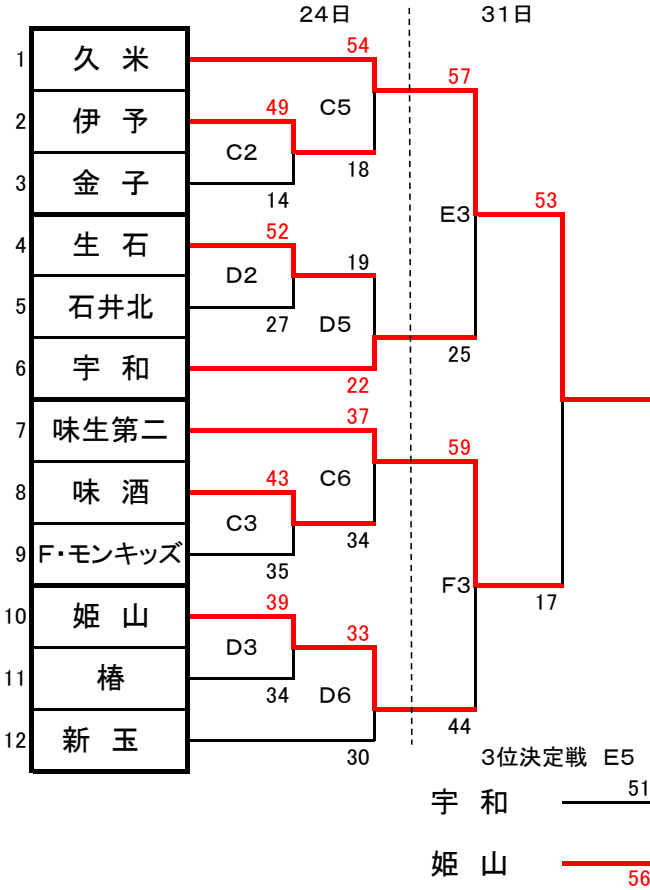

スポレク祭 2015 結果

A・Bコート ツインドーム重信
 C・Dコート 伊予市しおさい体育館
 E・Fコート 砥部町ゆとり館体育館

男子の部

女子の部