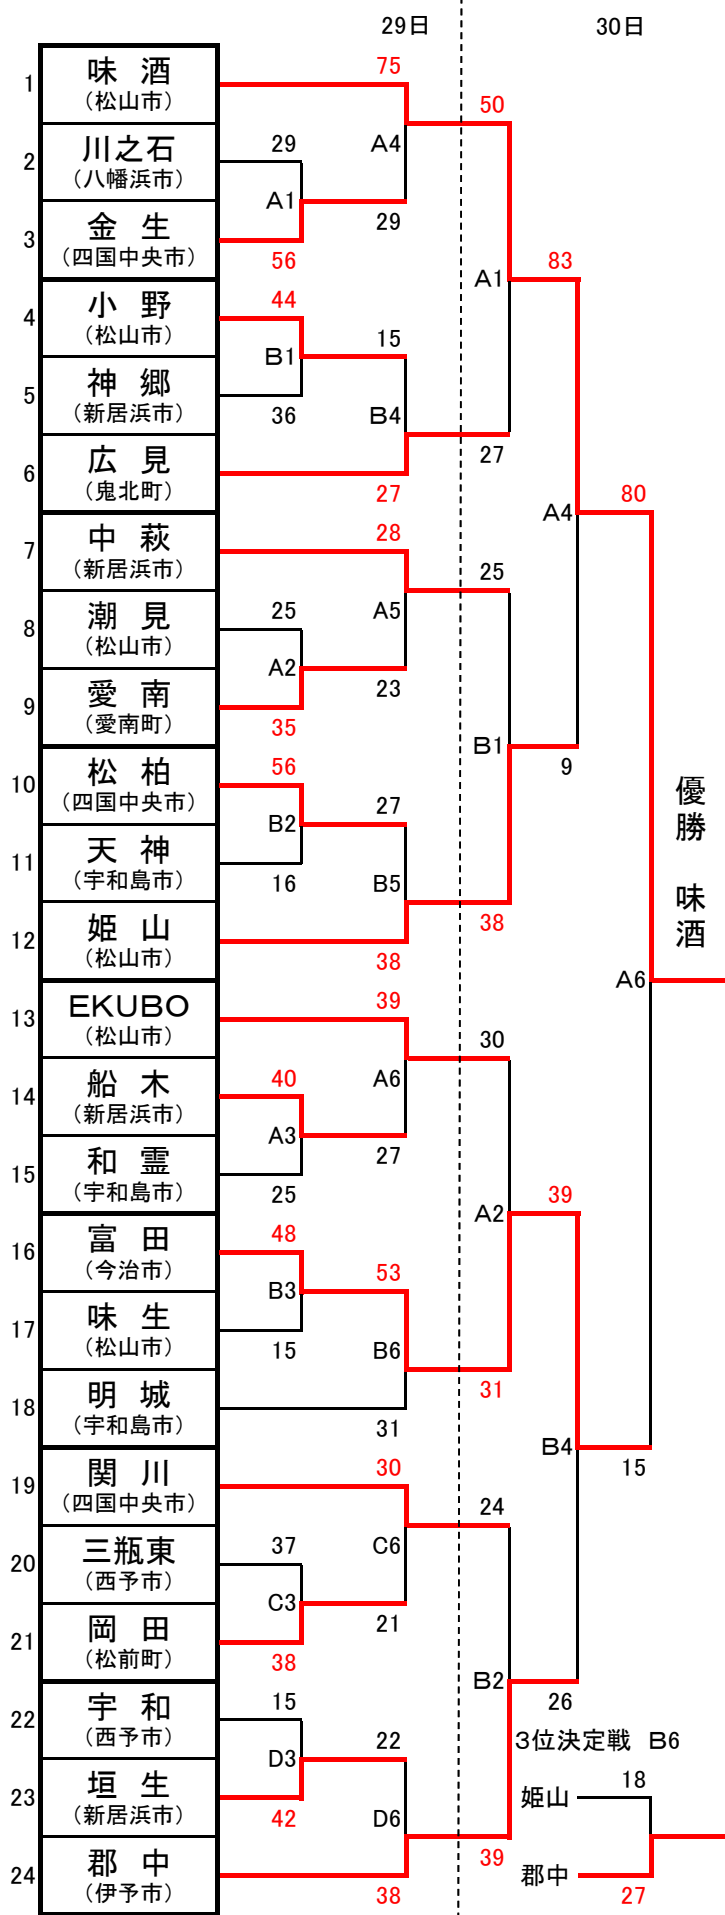

スポレク祭 2011 結果

A・Bコート 東温市ツインドーム重信

C・Dコート 伊予市しおさい公園体育館

男子の部

女子の部

優勝 味酒

3位決定戦 B6
姫山 18
郡中 27