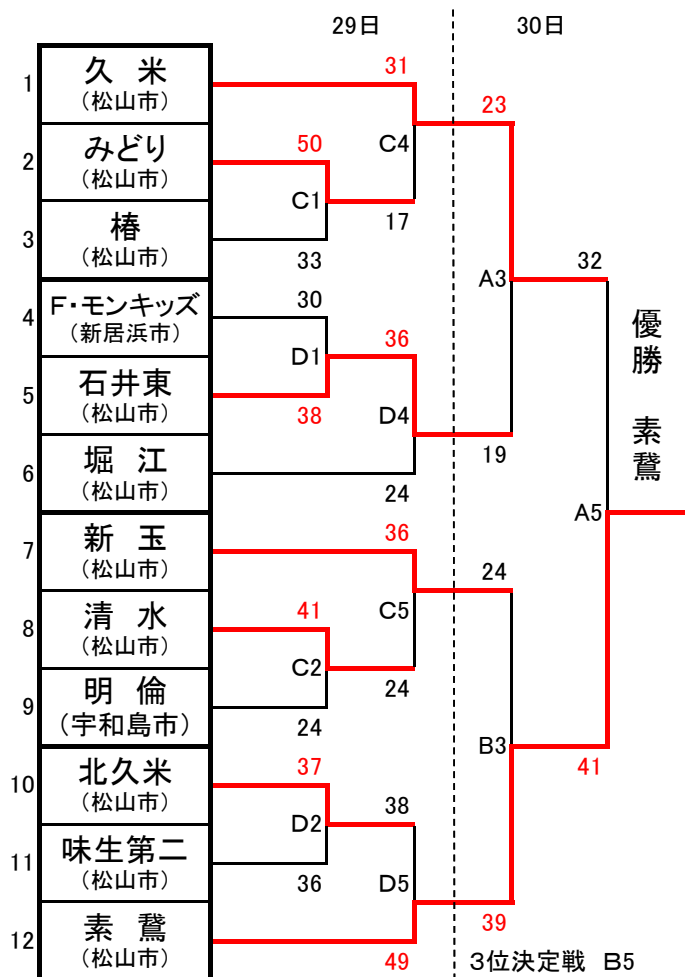

スポレク祭 2011 結果

A・Bコート 東温市ツインドーム重信

C・Dコート 伊予市しおさい公園体育館

男子の部

女子の部

優勝 味酒

3位決定戦 B6
姫山 18
郡中 27