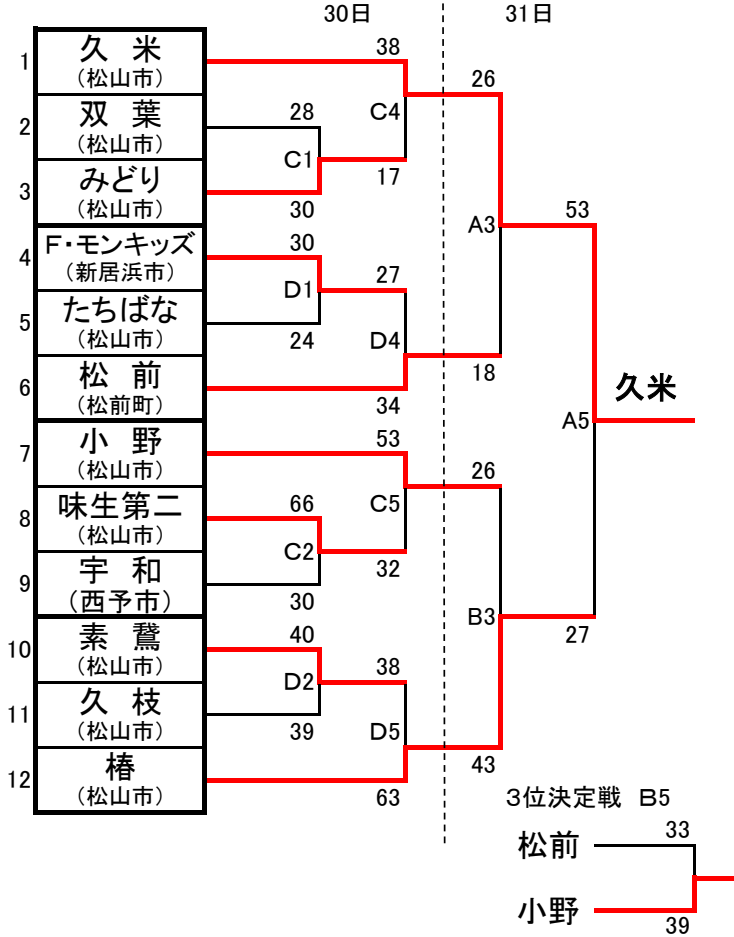

# スポレク祭 2010 結果

A・Bコート 東温市 ツインドーム重信  
C・Dコート 伊予市 しおさい体育館

## 男子の部

## 女子の部