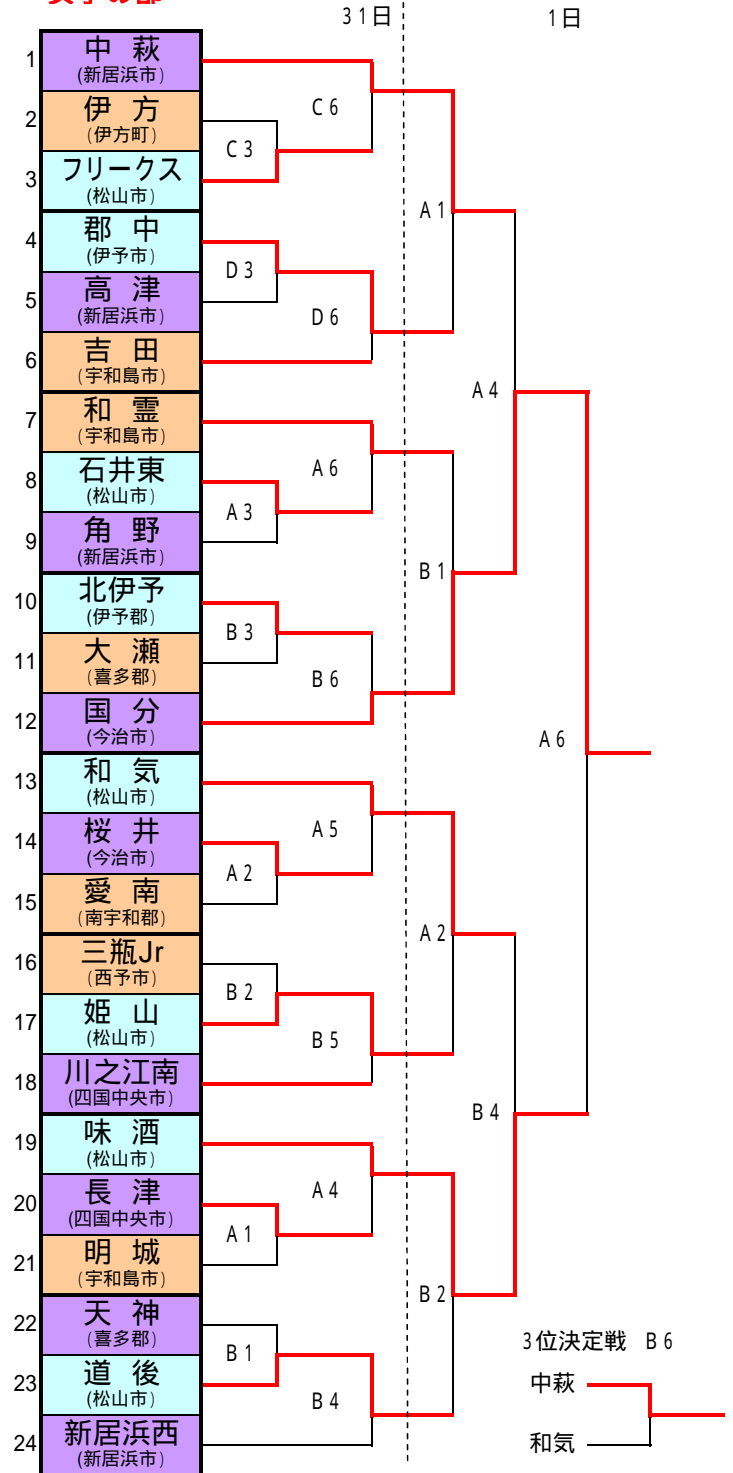

スポレク祭 2009 組合せ

A・Bコートツインドーム重信
C・Dコート松前公園体育館

男子の部

開会式はツインドーム重信のみ行います。9:30～
(ツインドーム重信の第1～第3試合のチームが参加)
第一試合オフィシャル(第2試合以降は負けチーム)
31日 Aコート(石井東 女子) Bコート(北伊予 女子)
Cコート(フリークス 女子) Dコート(郡中 女子)
1日 Aコート(1日A3試合若番チーム)
Bコート(1日B3試合若番チーム)

女子の部

3位決定戦 B 6
中秋
和気