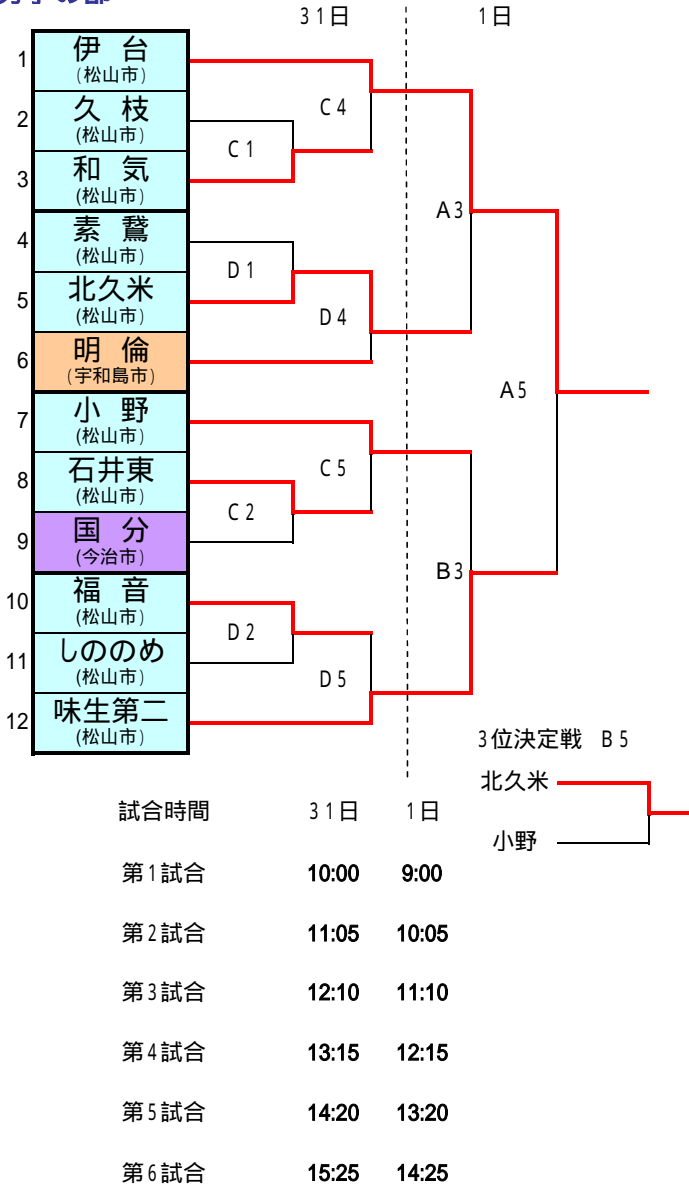

スポレク祭 2009 組合せ

A・Bコートツインドーム重信
C・Dコート松前公園体育館

男子の部

開会式はツインドーム重信のみ行います。9:30～
(ツインドーム重信の第1～第3試合のチームが参加)
第一試合オフィシャル(第2試合以降は負けチーム)
31日 Aコート(石井東 女子) Bコート(北伊予 女子)
Cコート(フリークス 女子) Dコート(郡中 女子)
1日 Aコート(1日A3試合若番チーム)
Bコート(1日B3試合若番チーム)

女子の部

3位決定戦 B 6
中秋
和気