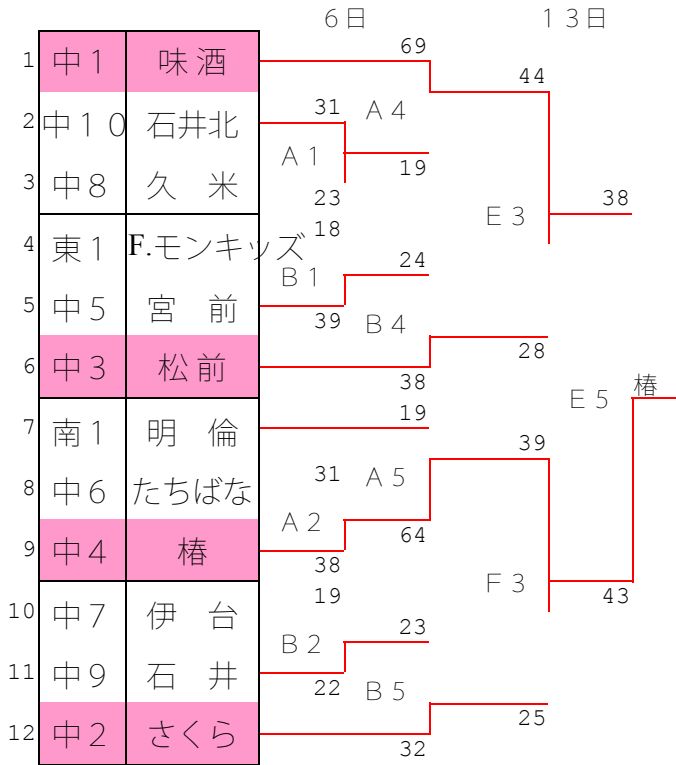

ス ポ レ ク 祭 2 0 0 5 組 合 せ

A・Bコー 松前町体育館
 C・Dコー 宇和島市総合体育館
 E・Fコー 新居浜市山根体育館

男子の部

女子の部